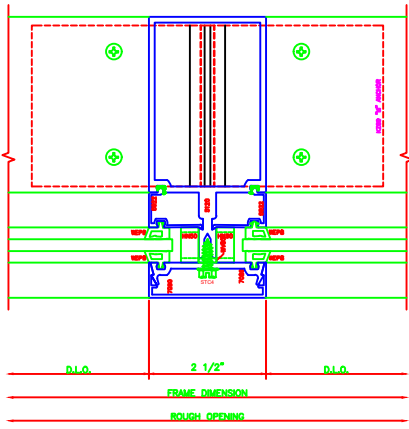

430 O.G. JAMB
5600 8"

615 O.G. VERT.
5600 8"

431 O.G. JAMB
5600 8"

115 O.G. HEAD
5600 2 1/2"

515 O.G. HORZ.
5600 8"

215 O.G. SILL
5600 8"