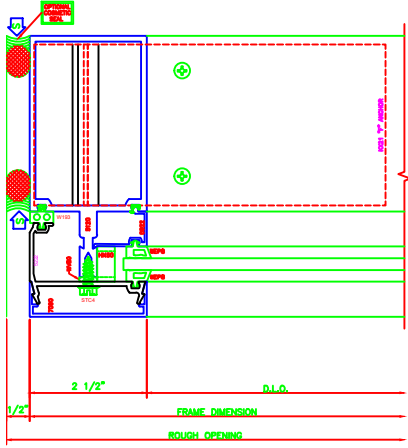

430 O.G. JAMB
5600 8"

615 O.G. VERT.
5600 8"

431 O.G. JAMB
5600 8"

115 O.G. HEAD
5600 2 1/2"

515 O.G. HORZ.
5600 8"

215 O.G. SILL
5600 8"