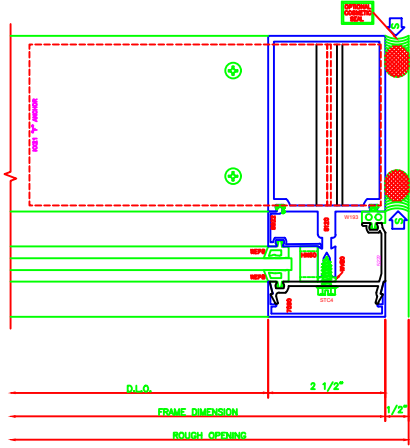

430 O.G. JAMB
5600 8"

615 O.G. VERT.
5600 8"

431 O.G. JAMB
5600 8"

115 O.G. HEAD
5600 2 1/2"

515 O.G. HORZ.
5600 8"

215 O.G. SILL
5600 8"