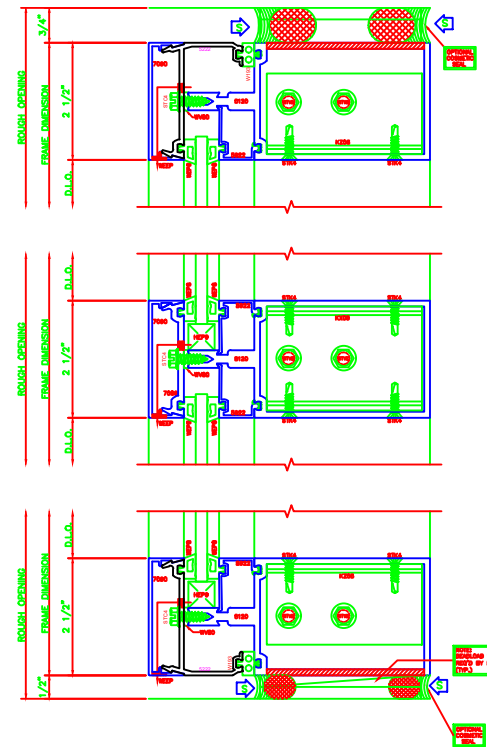

430 O.G. JAMB
5600 8"

615 O.G. VERT.
5600 8"

431 O.G. JAMB
5600 8"

115 O.G. HEAD
5600 2 1/2"

515 O.G. HORZ.
5600 8"

215 O.G. SILL
5600 8"