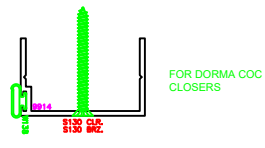

804 HEADER
5500XT 8"

805 HORZ.
5500XT 8"

ERASE NOTE
SIDE LIGHT HEAD ADJACENT
TO SINGLE DOOR

806 JAMB
5500XT 8"

807 JAMB
5500XT 8"