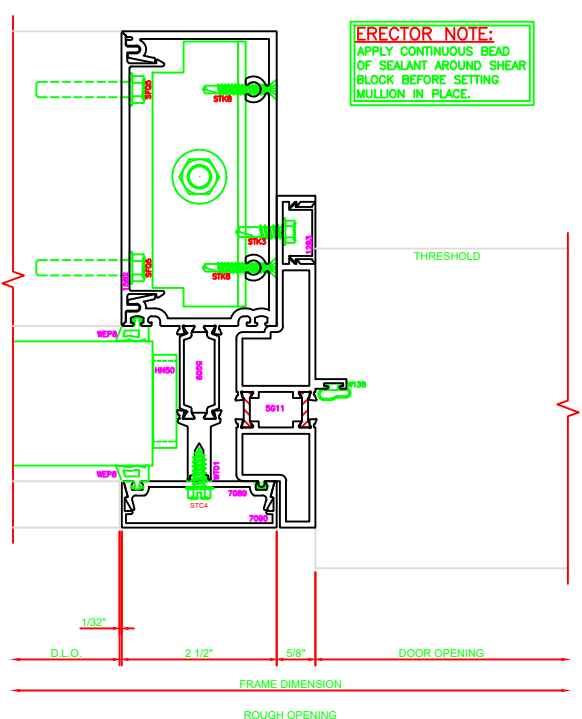

804 HEADER
5500XT 8"

805 HORZ.
5500XT 8"

ERASE NOTE
SIDE LIGHT HEAD ADJACENT
TO SINGLE DOOR

806 JAMB
5500XT 8"

807 JAMB
5500XT 8"