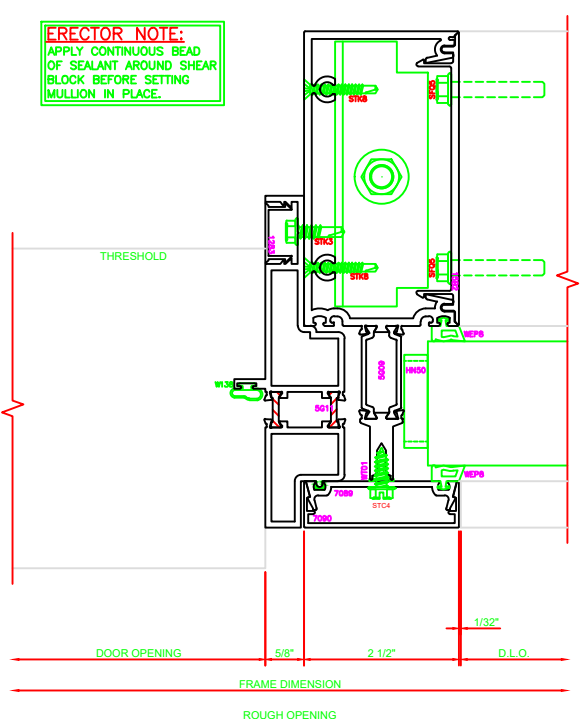

804 HEADER
5500XT 8"

805 HORZ.
5500XT 8"

ERASE NOTE
SIDE LIGHT HEAD ADJACENT
TO SINGLE DOOR

806 JAMB
5500XT 8"

807 JAMB
5500XT 8"