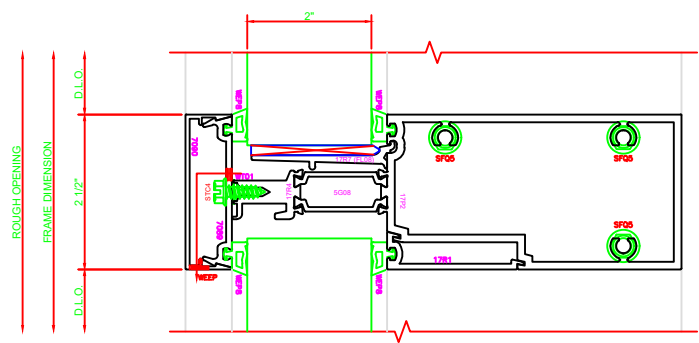

804 HEADER
5500XT 8"

805 HORZ.
5500XT 8"

ERASE NOTE
SIDE LIGHT HEAD ADJACENT
TO SINGLE DOOR

806 JAMB
5500XT 8"

807 JAMB
5500XT 8"