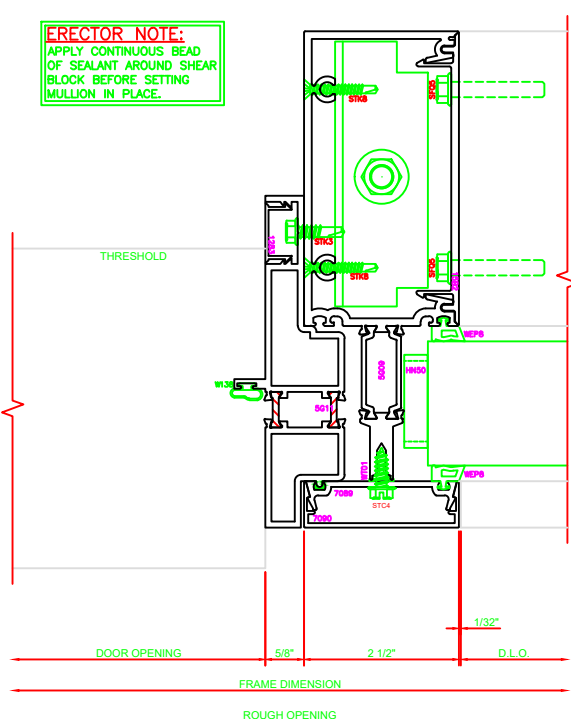

804 HEADER  
5500XT 8"

805 HORZ.  
5500XT 8"

ERASE NOTE  
SIDE LIGHT HEAD ADJACENT  
TO SINGLE DOOR

806 JAMB  
5500XT 8"

807 JAMB  
5500XT 8"