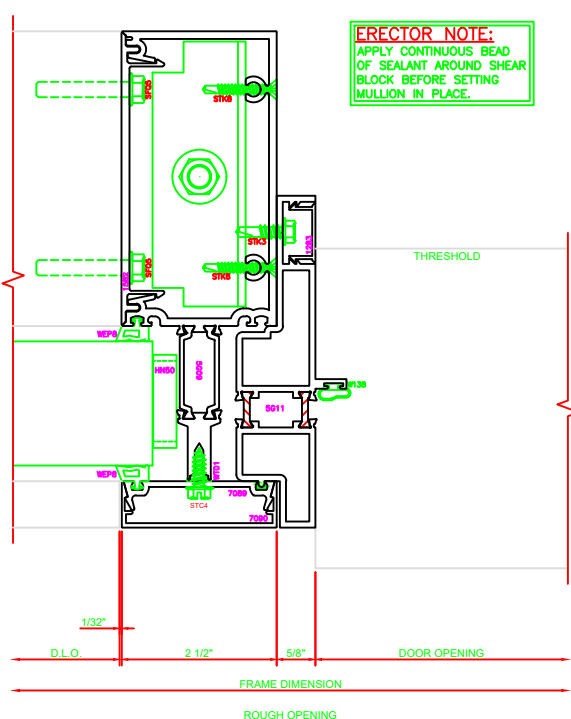

804 HEADER  
5500XT 8"

805 HORZ.  
5500XT 8"

ERASE NOTE  
SIDE LIGHT HEAD ADJACENT  
TO SINGLE DOOR

806 JAMB  
5500XT 8"

807 JAMB  
5500XT 8"