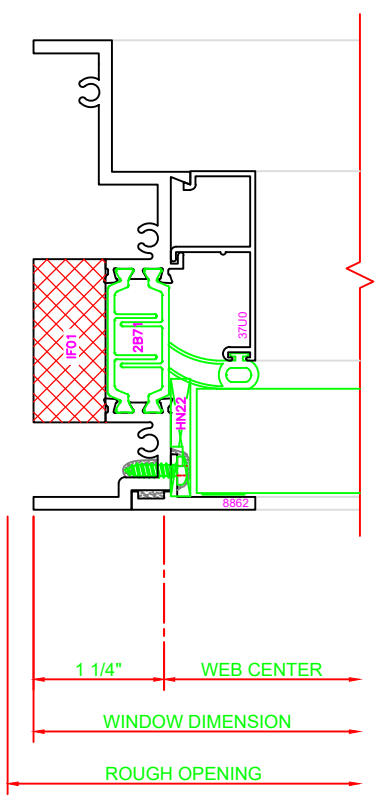

<b>100</b>	<b>HEAD</b>
	SERIES: 450X FIXED

<b>421</b>	<b>JAMB</b>
	SERIES: 450X PROJECT OUT 4-BAR ARMS

<b>524</b>	<b>MEETING RAIL</b>
	SERIES: 450X FIXED/P.O. 4-BAR ARMS

<b>403</b>	<b>JAMB</b>
	SERIES: 450X FIXED

<b>220</b>	<b>SILL</b>
	SERIES: 450X PROJECT OUT 4-BAR ARMS