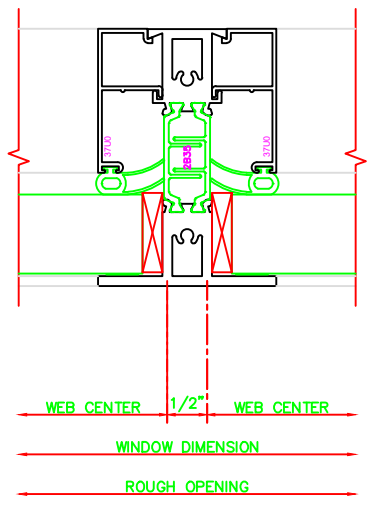

400	JAMB
	325
	FIXED

701	MUNTIN
	325

100	HEAD
	325
	FIXED

700	MUNTIN
	325

200	SILL
	325
	FIXED